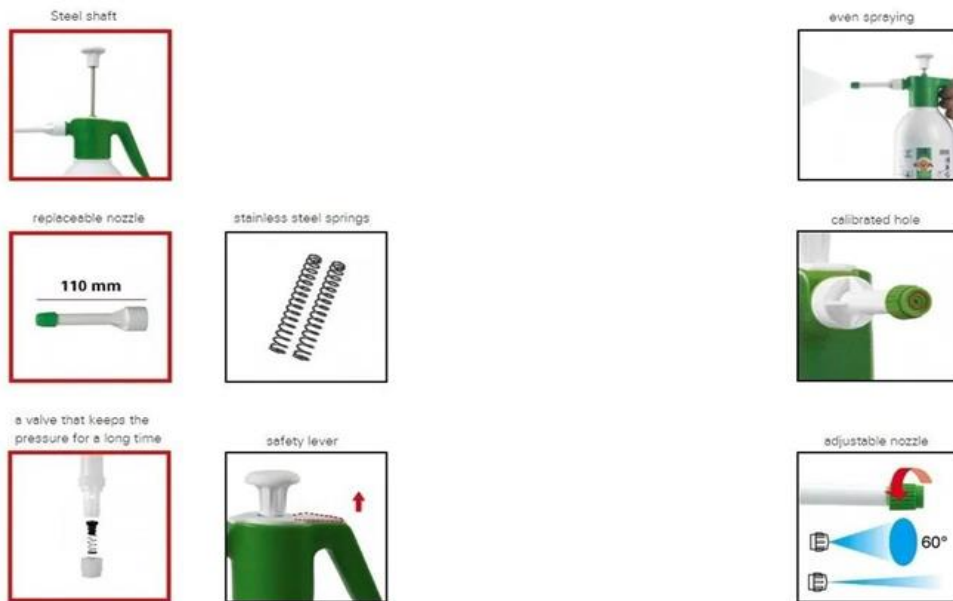

Dictum Co.

innovando la limpieza

Sanitizador Manual Biba

Capacidad máxima	1.5 litros
Capacidad neta	1.2 litros
Aire comprimido por bombeo	40 cm3
Presion	2 bar.
Peso (sin producto)	395 gr
Volumen	.050 m3
Dimensiones	11 x 11 x 30 cm
Angulo de rocío	0° - 60°
Material	Polietileno